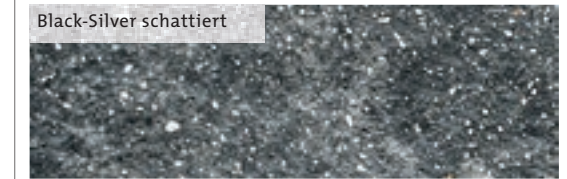

- > hydrophobiert
- > zweischichtig
- > Vorsatzschicht mit edlen Mineralsplitten und Glimmer
- > eben leicht gefast

LIEFEREINHEIT

PRESTIGE SAMTLINE-BLOCKSTUFE

Stück/Lage: 2 Steine

FORMAT

100/35/15 cm

FARBEN

Gletscher-Grau

Platin-Grau

Titan-Grau

PRODUKTEIGENSCHAFTEN

- > hydrophobiert
- > Anlauf in naturnah gespaltener Kornstruktur
- > einschichtig, hochwertiger Beton in Natursteinoptik
- > glatt, ohne Kopfbearbeitung

LIEFEREINHEIT

SPALTBLOCKSTUFE – MODERN

Stück/Lage: 2 Steine

FORMAT

100/40/15 cm

FARBEN

PRODUKTEIGENSCHAFTEN

- > hydrophobiert
- > Anlauf in naturnah gespaltener Kornstruktur
- > einschichtig, hochwertiger Beton in Natursteinoptik
- > glatt, ohne Kopfbearbeitung

LIEFEREINHEIT

SPALTBLOCKSTUFE – NATUR

Stück/Lage: 2 Steine

FORMAT

100/40/15 cm
in allen Farben

PRODUKTEIGENSCHAFTEN

- > hydrophobiert
- > betonrau-fein, eben leicht gefast
- > zweischichtig
- > Vorsatzschicht mit Edelsplitt