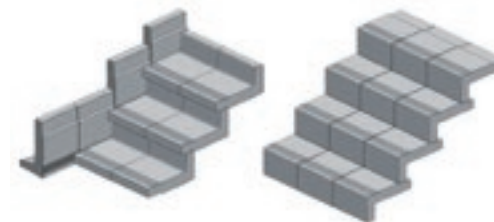

LIEFEREINHEIT

**BLOCKSTUFE/
BRÜCKENBLOCKSTUFE**

Stück/Lage:

50/35/15 cm	4 Steine
75/35/15 cm	2 Steine
100/35/15 cm	2 Steine
125/35/15 cm	2 Steine
80/30/18 cm	4 Steine

FORMAT

Blockstufe
 50/35/15 cm in Grau, Anthrazit
 75/35/15 cm in Grau, Anthrazit
 100/35/15 cm in Grau, Anthrazit
 125/35/15 cm in Grau

Brückenblockstufe
 80/30/18 cm in Grau

PRODUKTEIGENSCHAFTEN

- > betonrau-fein
- > schalungsglatt
- > eben leicht gefast
- > Auftrittprofilierung
- > universell einsetzbar als Leg-/Winkelstufe

LIEFEREINHEIT

GARTENSTUFE

Stück/Lage: 16 Steine
 Stück/lfdm: 3,3 Steine

VERLEGEBEISPIEL

FORMAT

37/30/17 cm
 in allen Farben

FARBEN