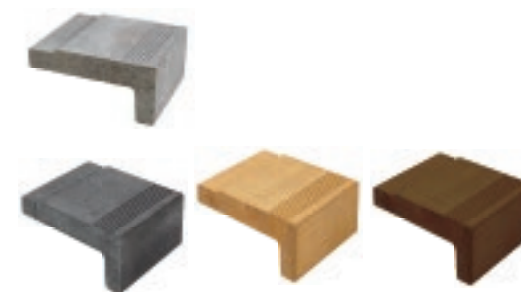

LIEFEREINHEIT

**BLOCKSTUFE/
BRÜCKENBLOCKSTUFE**

Stück/Lage:

50/35/15 cm	4 Steine
75/35/15 cm	2 Steine
100/35/15 cm	2 Steine
125/35/15 cm	2 Steine
80/30/18 cm	4 Steine

FORMAT

Blockstufe
 50/35/15 cm in Grau, Anthrazit
 75/35/15 cm in Grau, Anthrazit
 100/35/15 cm in Grau, Anthrazit
 125/35/15 cm in Grau

Brückenblockstufe
 80/30/18 cm in Grau

PRODUKTEIGENSCHAFTEN

- > betonrau-fein
- > schalungsglatt
- > eben leicht gefast
- > Auftrittprofilierung
- > universell einsetzbar als Leg-/Winkelstufe

LIEFEREINHEIT

GARTENSTUFE

Stück/Lage: 16 Steine
 Stück/lfdm: 3,3 Steine

VERLEGEBEISPIEL

FORMAT

37/30/17 cm
 in allen Farben

FARBEN