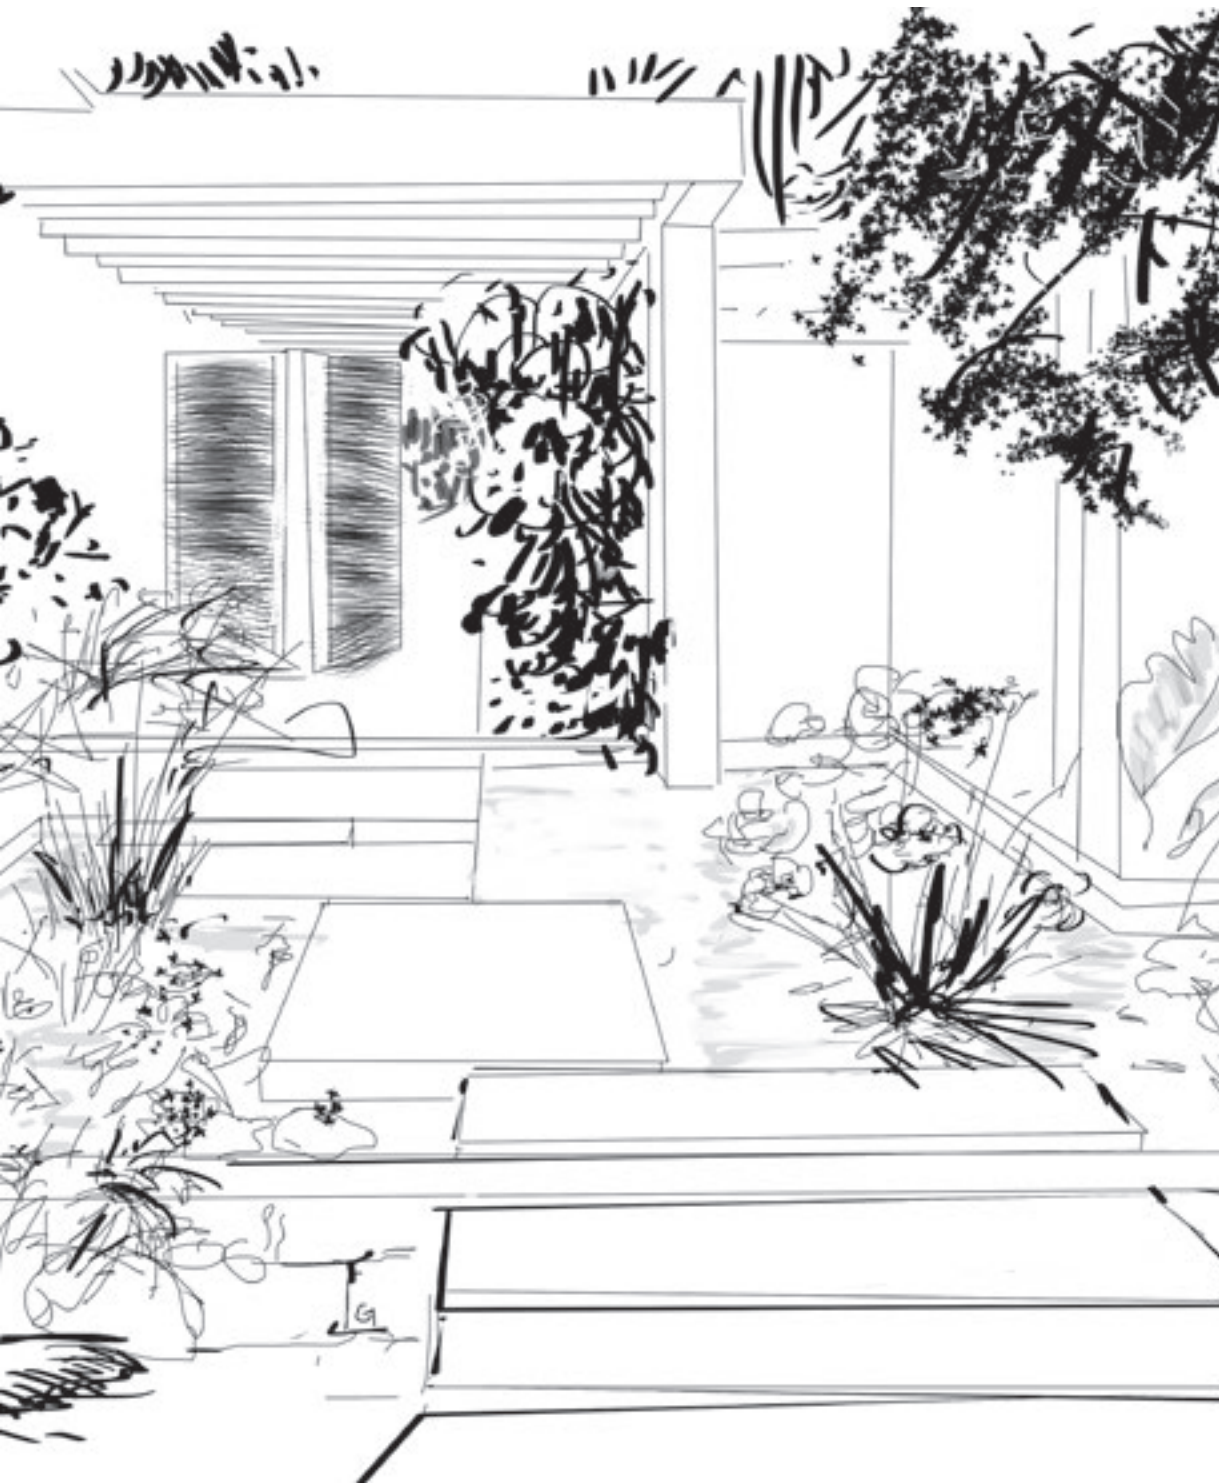

- 178 Prestige Samtline-Blockstufe
- 180 Spaltblockstufe – Modern
- 182 Spaltblockstufe – Natur
- 183 Landhaus Blockstufe
- 184 Blockstufe/Brückenblockstufe
- 185 Gartenstufe

Stufen

PRODUKTEIGENSCHAFTEN

- > hydrophobiert
- > zweischichtig
- > Vorsatzschicht mit edlen Mineralsplitten und Glimmer
- > eben leicht gefast

LIEFEREINHEIT

PRESTIGE SAMTLINE-BLOCKSTUFE

Stück/Lage: 2 Steine

FORMAT

100/35/15 cm

FARBEN

LIEFEREINHEIT

SPALTBLOCKSTUFE – MODERN

Stück/Lage: 2 Steine

FORMAT

100/40/15 cm

FARBEN

PRODUKTEIGENSCHAFTEN

- > hydrophobiert
- > Anlauf in naturnah gespaltener Kornstruktur
- > einschichtig, hochwertiger Beton in Natursteinoptik
- > glatt, ohne Kopfbearbeitung