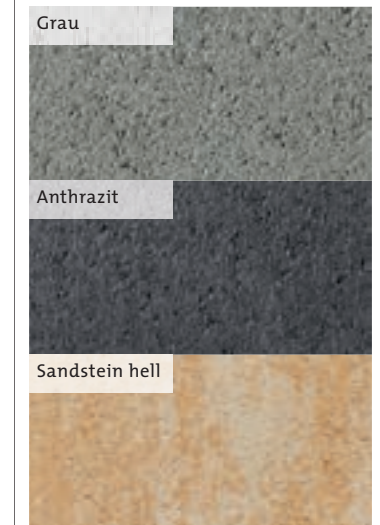

- > Design in geflammtem Farbbild
- > hydrophobiert
- > einschichtiger Beton mit edlem Rohstoff
- > gerumpelt, Kanten unregelmäßig gebrochen

**LIEFEREINHEIT**

**LANDHAUS EINFASSUNG  
ANTIK**

Stück/Lage: 42 Steine  
Stück/lfdm: 6,25 Steine

**FORMAT**

16/16/12 x 16 cm  
in Granit geflammt, Muschelkalk geflammt,  
Sandstein hell, Basalt geflammt

**PRODUKTEIGENSCHAFTEN**

- > Standardoberfläche betonrau-fein
- > eben leicht gefast, schalungsglatt
- > zweischichtig
- > Vorsatzschicht mit Edelsplitt

50/6/25 cm  
in Anthrazit, Grau

**FARBEN**

**PRODUKTEIGENSCHAFTEN**

- > betonrau, eben
- > einschichtiger Beton mit edlem Rohstoff

**PRODUKTEIGENSCHAFTEN**

- > Standardoberfläche betonrau-fein
- > zweischichtig
- > Vorsatzschicht mit Edelsplitt
- > eben leicht gefast

**PRODUKTEIGENSCHAFTEN**

- > Standardoberfläche betonrau-fein
- > zweischichtig
- > Vorsatzschicht mit Edelsplitt
- > Oberseite halbrund

**FARBEN**

**LIEFEREINHEIT**

**BEETKANTE**

Stück/Lage: 60 Steine  
Stück/lfdm: 4 Steine