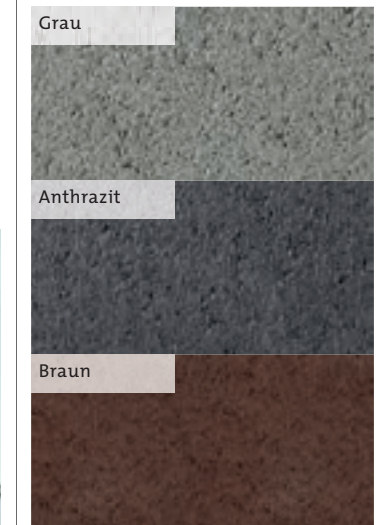

- > rustikal betonrau-grob
- > zweischichtig
- > Vorsatzschicht mit Edelsplitt
- > mit Hohlkern
- > rustikal, bossierte Kopfausbildung

**LIEFEREINHEIT**

**RUSTIKALPALISADE**

Stück/lfdm: 5,5 Steine

**FORMAT**

160/18/12 cm  
 120/18/12 cm  
 100/18/12 cm  
 80/18/12 cm  
 60/18/12 cm  
 40/18/12 cm  
 in Grau, Braun

**FARBEN**

**PRODUKTEIGENSCHAFTEN**

- > hydrophobiert
- > zweischichtig mit Vorsatzschicht
- > Oberfläche eben leicht gefast

- > Design in geflammtem Farbbild
- > hydrophobiert
- > einschichtiger Beton mit edlem Rohstoff
- > gerumpelt, Kanten unregelmäßig gebrochen

**LIEFEREINHEIT**

**LANDHAUS EINFASSUNG  
ANTIK**

Stück/Lage: 42 Steine  
Stück/lfdm: 6,25 Steine

50/6/25 cm  
in Anthrazit, Grau

**FARBEN**

**PRODUKTEIGENSCHAFTEN**

- > betonrau, eben
- > einschichtiger Beton mit edlem Rohstoff

**PRODUKTEIGENSCHAFTEN**

- > Standardoberfläche betonrau-fein
- > zweischichtig
- > Vorsatzschicht mit Edelsplitt
- > eben leicht gefast