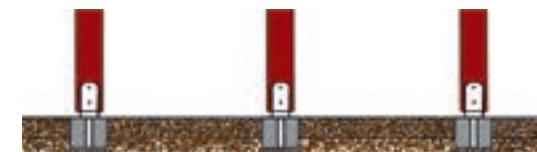

26,5/21,5/34 cm in Grau

FUNDAMENTSTEIN

Stück/Lage: 24 Steine
Gewicht/Stück: 19 kg

30/30/10 cm in Grau

EINBAU PFOSTENFUNDAMENT

> als Fundament für Wäschespinnen, Spielgeräte, Sonnenschirme, Pergolen, Zäune

1. Zum Einsetzen des Pfostenfundamentsteines wird ein entsprechend großes Erdloch gegraben, darin der Boden verdichtet und der Pfostenfundamentstein eingesetzt.

2. Durch die seitlichen Aussparungen wird der Stein mit Rasenborde im Erdreich stabilisiert. Die Aussparungen sind 6,5 cm breit und können Rasenborde bis 6 cm aufnehmen.

3. In den H-Anker wird der Pfosten eingesetzt und ausgerichtet. Das Erdloch wird verfüllt und verdichtet.

4. Einsetzen und Verschrauben nach Vorgaben Ihres Lieferanten (Bsp.: Zaun)

FARBEN

PRODUKTMERKMALE

- > Material: Cortenstahl
- > inkl. 60 cm Wasserschütte mit LED aus V2A
- > Oase Pumpe Aquarius universal 4000
- > Auffangbecken 150 l mit Auflagegitter und Revisionsgitter
- > mit Contura Verkleidung 90 x 70 cm, 40 cm hoch
- > mit Spritzschutz aus EPDM Folie

- > Wasserspeier aus Edelstahl
- > Mauersteine beidseitig gebrochen und getrommelt

LIEFEREINHEIT

Gewicht/Set: 600 kg

Set bestehend aus:

1 Stück Wasserspeier

Material: Edelstahl mit Zulaufrohr 3/4 Zoll von unten
Der Auslauf ragt 10 cm aus der Mauer.