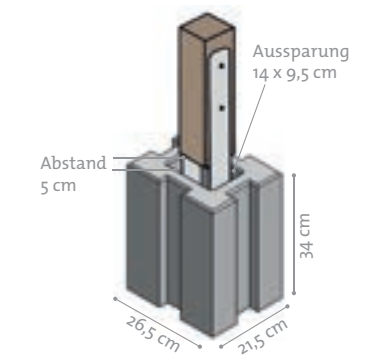

LIEFEREINHEIT

KOMPOSTBALKEN

Stück/Lage: 12 Steine
Gewicht/Stück: 34,5 kg

FORMAT

120/6/20 cm in allen Farben

PFOSTENFUNDAMENT

Stück/Lage: 16 Steine
Gewicht/Stück: 36 kg

26,5/21,5/34 cm in Grau

FUNDAMENTSTEIN

Stück/Lage: 24 Steine
Gewicht/Stück: 19 kg

30/30/10 cm in Grau

EINBAU PFOSTENFUNDAMENT

> als Fundament für Wäschespinnen, Spielgeräte, Sonnenschirme, Pergolen, Zäune

1. Zum Einsetzen des Pfostenfundamentsteines wird ein entsprechend großes Erdloch gegraben, darin der Boden verdichtet und der Pfostenfundamentstein eingesetzt.

2. Durch die seitlichen Aussparungen wird der Stein mit Rasenborde im Erdreich stabilisiert. Die Aussparungen sind 6,5 cm breit und können Rasenborde bis 6 cm aufnehmen.

3. In den H-Anker wird der Pfosten eingesetzt und ausgerichtet. Das Erdloch wird verfüllt und verdichtet.

4. Einsetzen und Verschrauben nach Vorgaben Ihres Lieferanten (Bsp.: Zaun)

FARBEN